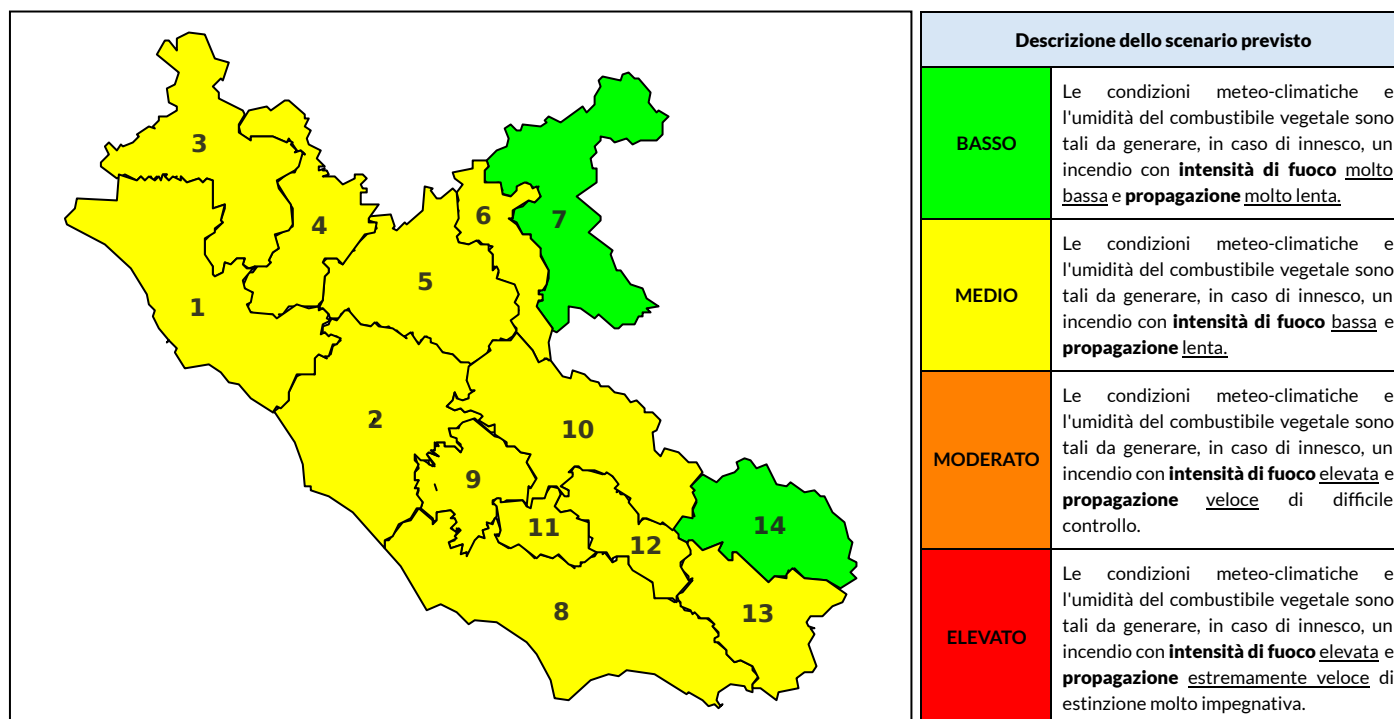

BOLLETTINO DI PERICOLOSITA' DA INCENDI BOSCHIVI

Previsioni per oggi 5-9-2022

Livello di pericolosità da incendio boschivo per Zona di Allerta AIB

Bollettino emesso nel periodo della campagna AIB Lazio sulla base del modello previsionale RISICOLazio, sviluppato in collaborazione con Fondazione CIMA, che fornisce un supporto per la valutazione della Pericolosità da incendio boschivo aggregata sulle Zone di Allerta AIB, approvate come parte integrante del Piano AIB Lazio 2020-2022 con DGR n° 270 del 15/05/2020. Il dettaglio della distribuzione dei Comuni nelle Zone AIB è consultabile al link https://protezionecivile.regione.lazio.it/zone_allerta_aib_comuni/. Le Norme Comportamentali per la popolazione sono consultabili al link https://protezionecivile.regione.lazio.it/norme_comportamentali_aib/.

Zona AIB	1	2	3	4	5	6	7	8	9	10	11	12	13	14
Livello Pericolosità	MEDIO	MEDIO	MEDIO	MEDIO	MEDIO	MEDIO	BASSO	MEDIO	MEDIO	MEDIO	MEDIO	MEDIO	MEDIO	BASSO

NOTE

BOLLETTINO DI PERICOLOSITA' DA INCENDI BOSCHIVI

Previsioni per domani 6-9-2022

Livello di pericolosità da incendio boschivo per Zona di Allerta AIB

Bollettino emesso nel periodo della campagna AIB Lazio sulla base del modello previsionale RISICOLazio, sviluppato in collaborazione con Fondazione CIMA, che fornisce un supporto per la valutazione della Pericolosità da incendio boschivo aggregata sulle Zone di Allerta AIB, approvate come parte integrante del Piano AIB Lazio 2020-2022 con DGR n° 270 del 15/05/2020. Il dettaglio della distribuzione dei Comuni nelle Zone AIB è consultabile al link https://protezionecivile.regione.lazio.it/zone_allerta_aib_comuni/. Le Norme Comportamentali per la popolazione sono consultabili al link https://protezionecivile.regione.lazio.it/norme_comportamentali_aib/.

Zona AIB	1	2	3	4	5	6	7	8	9	10	11	12	13	14
Livello Pericolosità	MEDIO	MEDIO	MEDIO	MEDIO	MEDIO	MEDIO	BASSO	MEDIO	MEDIO	MEDIO	MEDIO	MEDIO	MEDIO	MEDIO